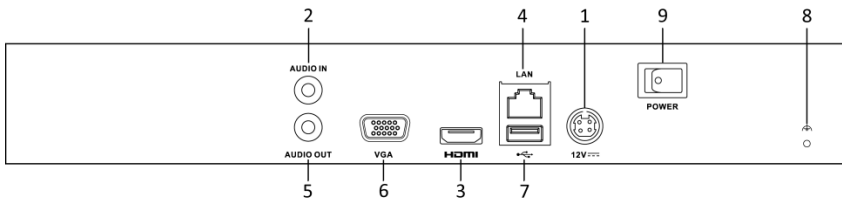

Интерфейсы задней панели

Цифра	Наименование	Цифра	Наименование
1	Источник питания	6	VGA
2	Аудиовход	7	USB
3	HDMI	8	Заземление
4	LAN	9	Вкл./ Выкл.
5	Аудиовыход		

*Изображения и спецификации могут быть изменены без дополнительного уведомления.

*За подробной информацией обращайтесь к вашему персональному менеджеру